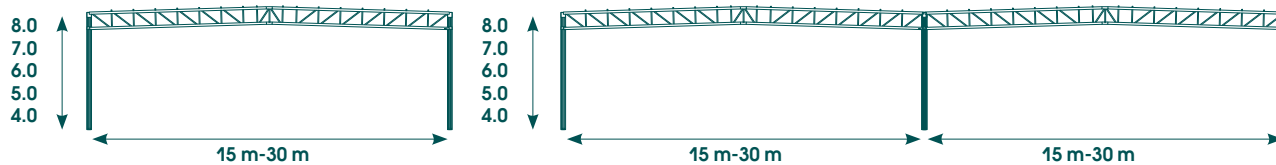

FRISOMAT®

Innovators in steel buildings

FLATRO

Размери

Flatro. Устойчива, сграда от студеновалцувани поцинковани профили с плосък покрив.

Петзвезден избор:

- Ширина на отвора от 15 до 30 м, височина на фасадите 4, 5, 6, 7 и 8 м
- 100% поцинкована конструкция от високоякостна стомана
- Наклон на покрива 1,72° (почти плосък)
- Класическа прътова конструкция с ферма
- Проектирана в съответствие с изискванията на клиента