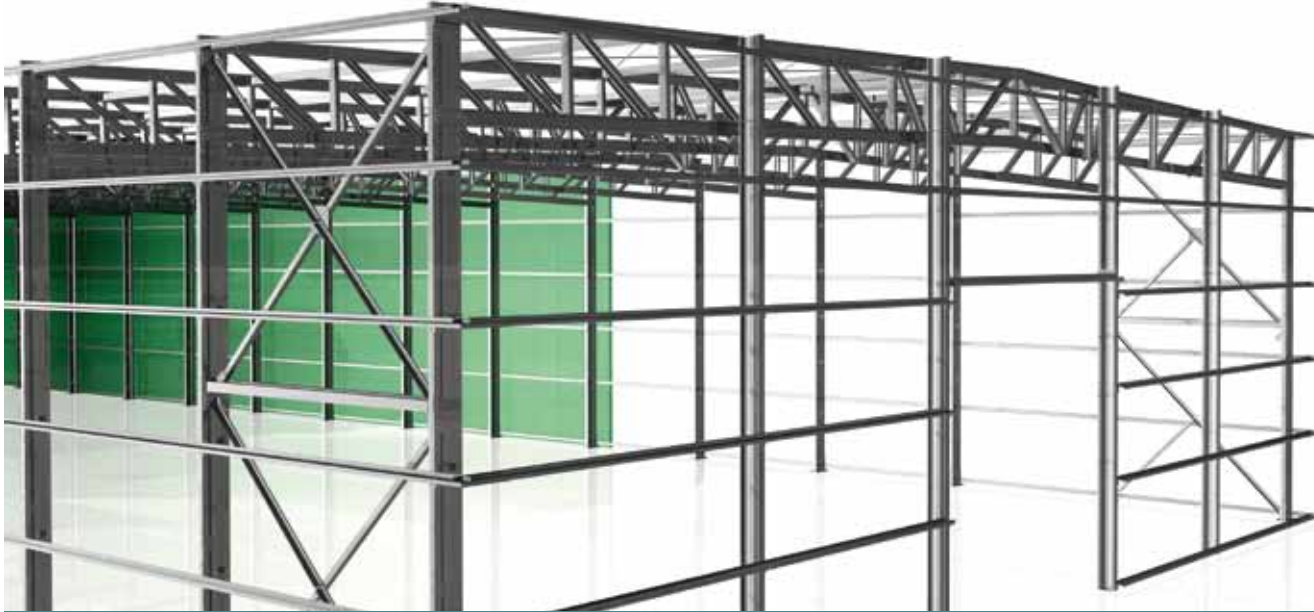

FRISOMAT®

Innovators in steel buildings

FLATRO

Размери

Flatro. Устойчива, сграда от студеновалцувани поцинковани профили с плосък покрив.

Петзвезден избор:

- Ширина на отвора от 15 до 30 м, височина на фасадите 4, 5, 6, 7 и 8 м
- 100% поцинкована конструкция от високоякостна стомана
- Наклон на покрива 1,72° (почти плосък)
- Класическа прътова конструкция с ферма
- Проектирана в съответствие с изискванията на клиента

FLATRO

APPROVED

By George at 8:48 am, Dec 01, 2009

елегантност

УСТОЙЧИВОСТ

Естетичен дизайн съчетан със забележителна якост.

ДИЗАЙН ЗА ЦЯЛ ЖИВОТ

Търсите широкоотворна сграда съобразена с климатичните условия? Нуждаете се от неусетно включване в промишлената среда? Флатро предлага чудесно решение. Сдвоени Σ -профили съчетани с класическа покривна ферма осигурява максимална якост и стабилност. Всички елементи са изцяло поцинковани, конструкцията от стоденовалцувани профили е специално проектирана и фабрично произведена под контрол за максимално качество. Построена дълготрайно.

Максималната якост и устойчивост съчетани с относително ниското тегло са благодарение на уникалния принцип на FrisoMat. Теглото на цялата конструкция е намалено с използването на поцинкованите, студеновалцувани материали и покривна ферма. Уникалният конструкторски принцип, подобен детски конструктор от сглобяеми елементи осигурява гъвкавост и бързина при разработката, производството и строителството и въпреки това предоставяйки изобилието на възможностите за

Приложения

Обширни свободни пространства съчетани с високи фасадни стени, Flatro предлага, удобство и лекота, в съответствие с местните стандарти и правила, без значение от предназначението за което Ви е необходима.