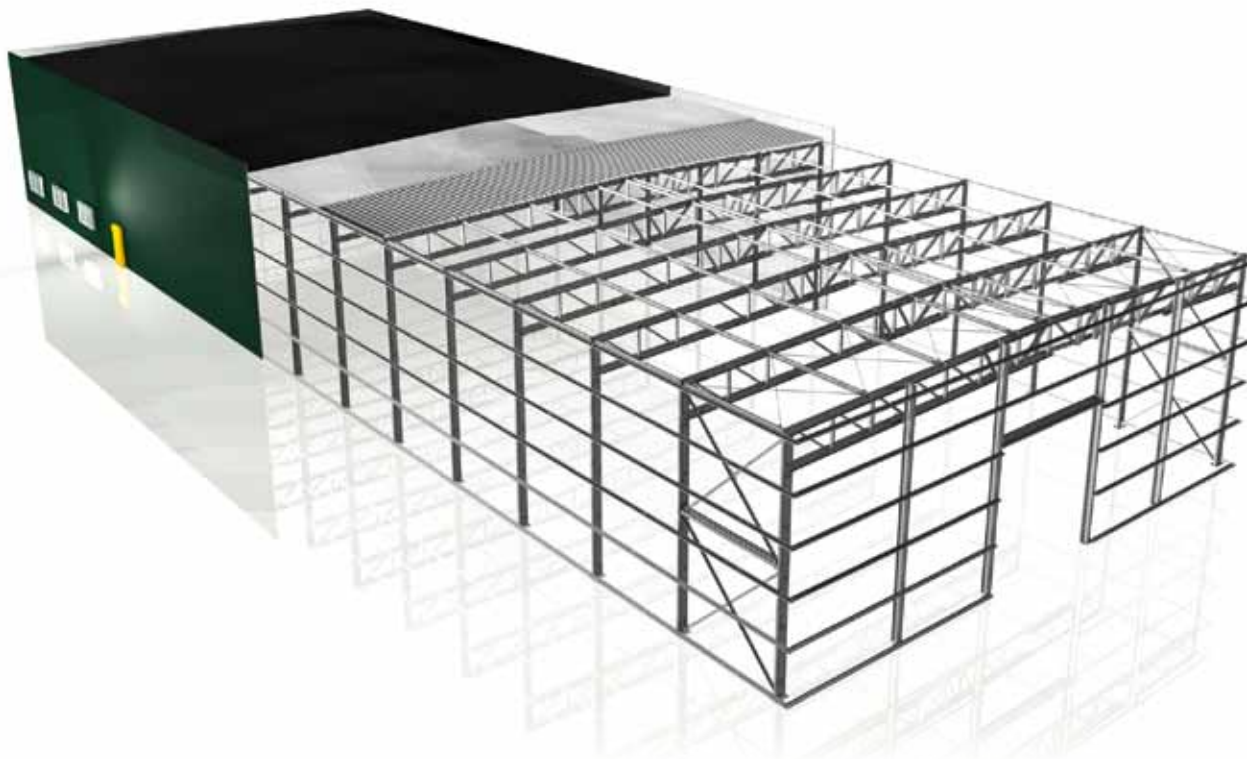

FRISOMAT®

Innovators in steel buildings

FLATRO

Размери

Flatro. Устойчива, сграда от студеновалцувани поцинковани профили с плосък покрив.

Петзвезден избор:

- Ширина на отвора от 15 до 30 м, височина на фасадите 4, 5, 6, 7 и 8 м
- 100% поцинкована конструкция от високоякостна стомана
- Наклон на покрива 1,72° (почти плосък)
- Класическа прътова конструкция с ферма
- Проектирана в съответствие с изискванията на клиента

FLATRO

APPROVED

By George at 8:48 am, Dec 01, 2009

елегантност

УСТОЙЧИВОСТ

Естетичен дизайн съчетан със забележителна якост.

ДИЗАЙН ЗА ЦЯЛ ЖИВОТ

Търсите широкоотворна сграда съобразена с климатичните условия? Нуждаете се от неусетно включване в промишлената среда? Флатро предлага чудесно решение. Сдвоени Σ -профили съчетани с класическа покривна ферма осигурява максимална якост и стабилност. Всички елементи са изцяло поцинковани, конструкцията от стоденовалцувани профили е специално проектирана и фабрично произведена под контрол за максимално качество. Построена дълготрайно.

Максималната якост и устойчивост съчетани с относително ниското тегло са благодарение на уникалния принцип на FrisoMat. Теглото на цялата конструкция е намалено с използването на поцинкованите, студеновалцувани материали и покривна ферма. Уникалният конструкторски принцип, подобен детски конструктор от сглобяеми елементи осигурява гъвкавост и бързина при разработката, производството и строителството и въпреки това предоставяйки изобилието на възможностите за

Приложения

Обширни свободни пространства съчетани с високи фасадни стени, Flatro предлага, удобство и лекота, в съответствие с местните стандарти и правила, без значение от предназначението за което Ви е необходима.