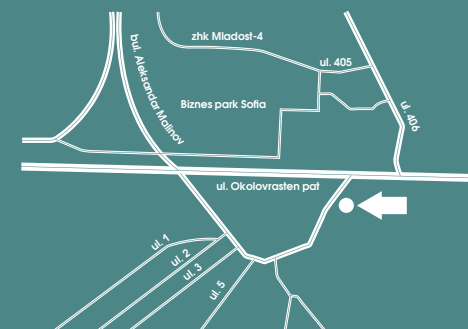

Flatrigma

Фризомат България

Фризомат ООД
Фризомат Център България
Околовръстен път (км 41+194) - Камбаните
1715 София
България

☎ +359 2 975 02 85

☎ +359 2 975 02 86

@ bg@frisomat.net

www.frisomat.net

Белгия - България - Франция - Германия - Унгария - Холандия - Полша - Португалия - Румъния - Словакия - Испания - Украйна - Ангола - Литва